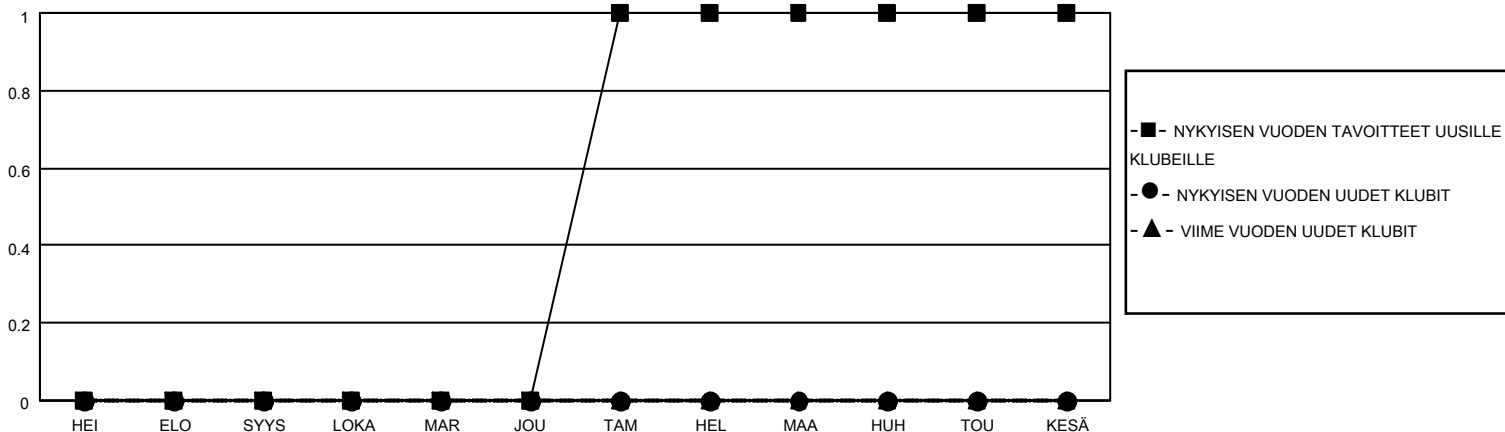

MONTHLY MEMBERSHIP PROGRESS REPORT

SIJAINTI FINLAND

District 107 N

Results as of: 8/31/2022

Klubit				jäsentä			
TULOKSET 2022-2023				TULOKSET 2022-2023			
NELJÄNNES	UUDEN KLUBIN TAVOITE	UUDET KLUBIT	LOPETETUT KLUBIT	NELJÄNNES	JÄSENKASVUN NETTOTAVOITE	TOTEUTUNUT JÄSENKASVU	POISTETUT JÄSENET (mukaan lukien siirrot)
HEI/ELO/SYYS	0	0	0	HEI/ELO/SYYS	10	4	16
LOKA/MAR/JOU	0	0	0	LOKA/MAR/JOU	27	0	0
TAM/HEL/MAA	1	0	0	TAM/HEL/MAA	40	0	0
HUH/TOU/KESÄ	0	0	0	HUH/TOU/KESÄ	20	0	0

TAVOITTEET JA UUDET KLUBIT, KUMULATIIVINEN