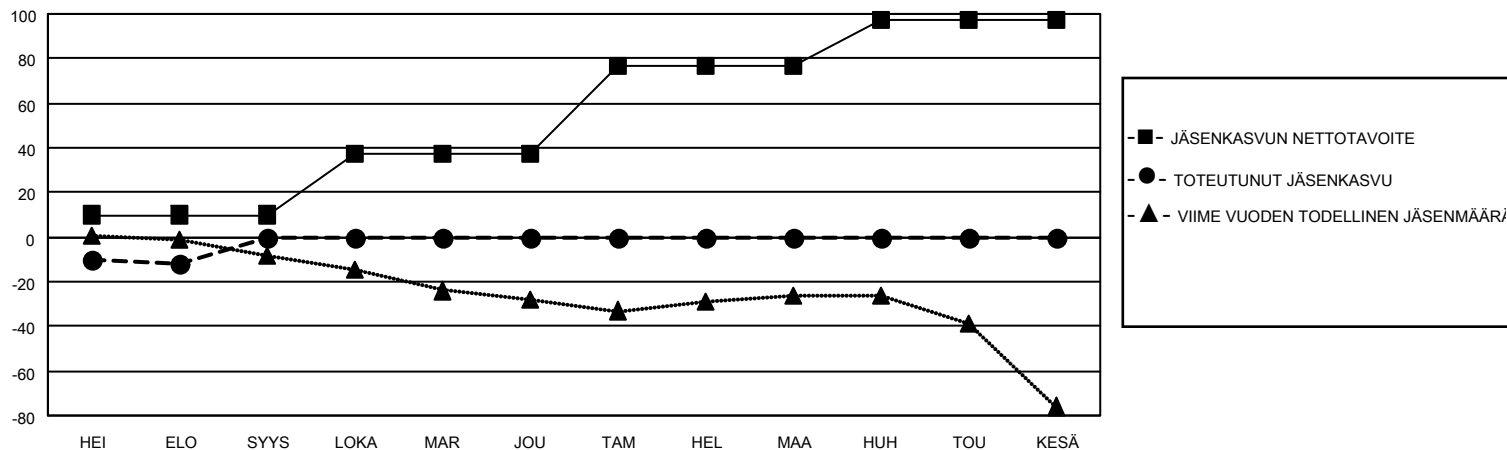

MONTHLY MEMBERSHIP PROGRESS REPORT

SIJAINTI FINLAND

District 107 N

Results as of: 8/31/2022

Klubit				jäsentä			
TULOKSET 2022-2023				TULOKSET 2022-2023			
NELJÄNNES	UUDEN KLUBIN TAVOITE	UUDET KLUBIT	LOPETETUT KLUBIT	NELJÄNNES	JÄSENKASVUN NETTOTAVOITE	TOTEUTUNUT JÄSENKASVU	POISTETUT JÄSENET (mukaan lukien siirrot)
HEI/ELO/SYYS	0	0	0	HEI/ELO/SYYS	10	4	16
LOKA/MAR/JOU	0	0	0	LOKA/MAR/JOU	27	0	0
TAM/HEL/MAA	1	0	0	TAM/HEL/MAA	40	0	0
HUH/TOU/KESÄ	0	0	0	HUH/TOU/KESÄ	20	0	0

TAVOITTEET JA UUDET KLUBIT, KUMULATIIVINEN

TAVOITTEET JA JÄSENET, KUMULATIIVINEN

LAKKAUTETUT KLUBIT: 0

ERONNEET JÄSENET

KUOLLUT	3
KLUBI LAKKAUTETTU	0
MUU	13
YHTEENSÄ	16

3 CLUBS OF 71 LISÄNNYT YHDEN TAI USEAMMAN UUTTA JÄSENTÄ